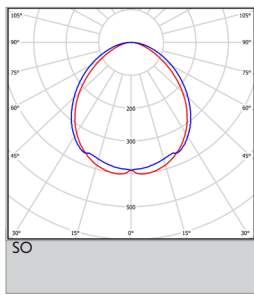

SL-6080 ylävalollinen