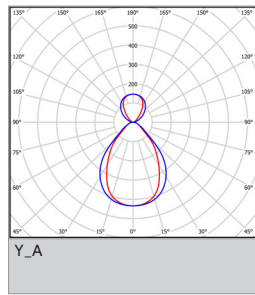

SL-6080 ylävalollinen