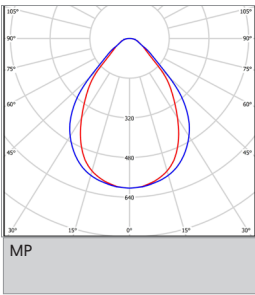

SL-6080 ylävalollinen