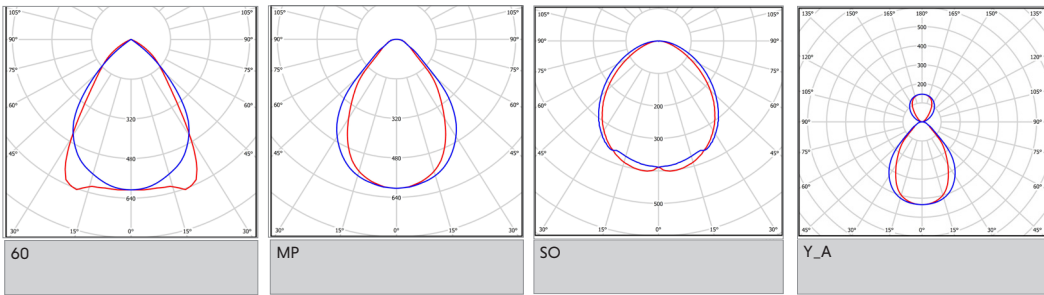

Matalaluminanssiritilä (60)